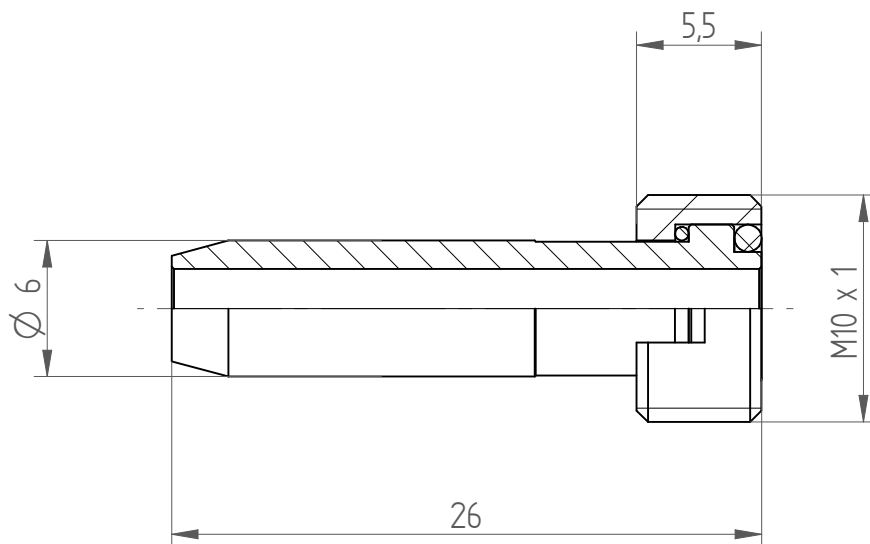

Swiss
Precision
Tools

REGO-FIX®

REGO-FIX AG
Obermattweg 60
4456 Tenniken / Switzerland

Phone +41 61 976 14 66
Fax +41 61 976 14 14
www.rego-fix.com

This is a non-controlled copy. All information given herein is subject to change without notice

The information given herein has been carefully checked and is believed to be correct. REGO-FIX, however, assumes no responsibility or liability for any errors, inaccuracies or omissions that may appear in this drawing

This document is subject to copyright laws. No part of this document may be reproduced or transmitted in any form or any means, electronic or mechanic, for any purpose, without the express written permission of REGO-FIX

Type : KSR 32
Part No. : 721132000
Date : 03.02.2015
Scale : 3:1